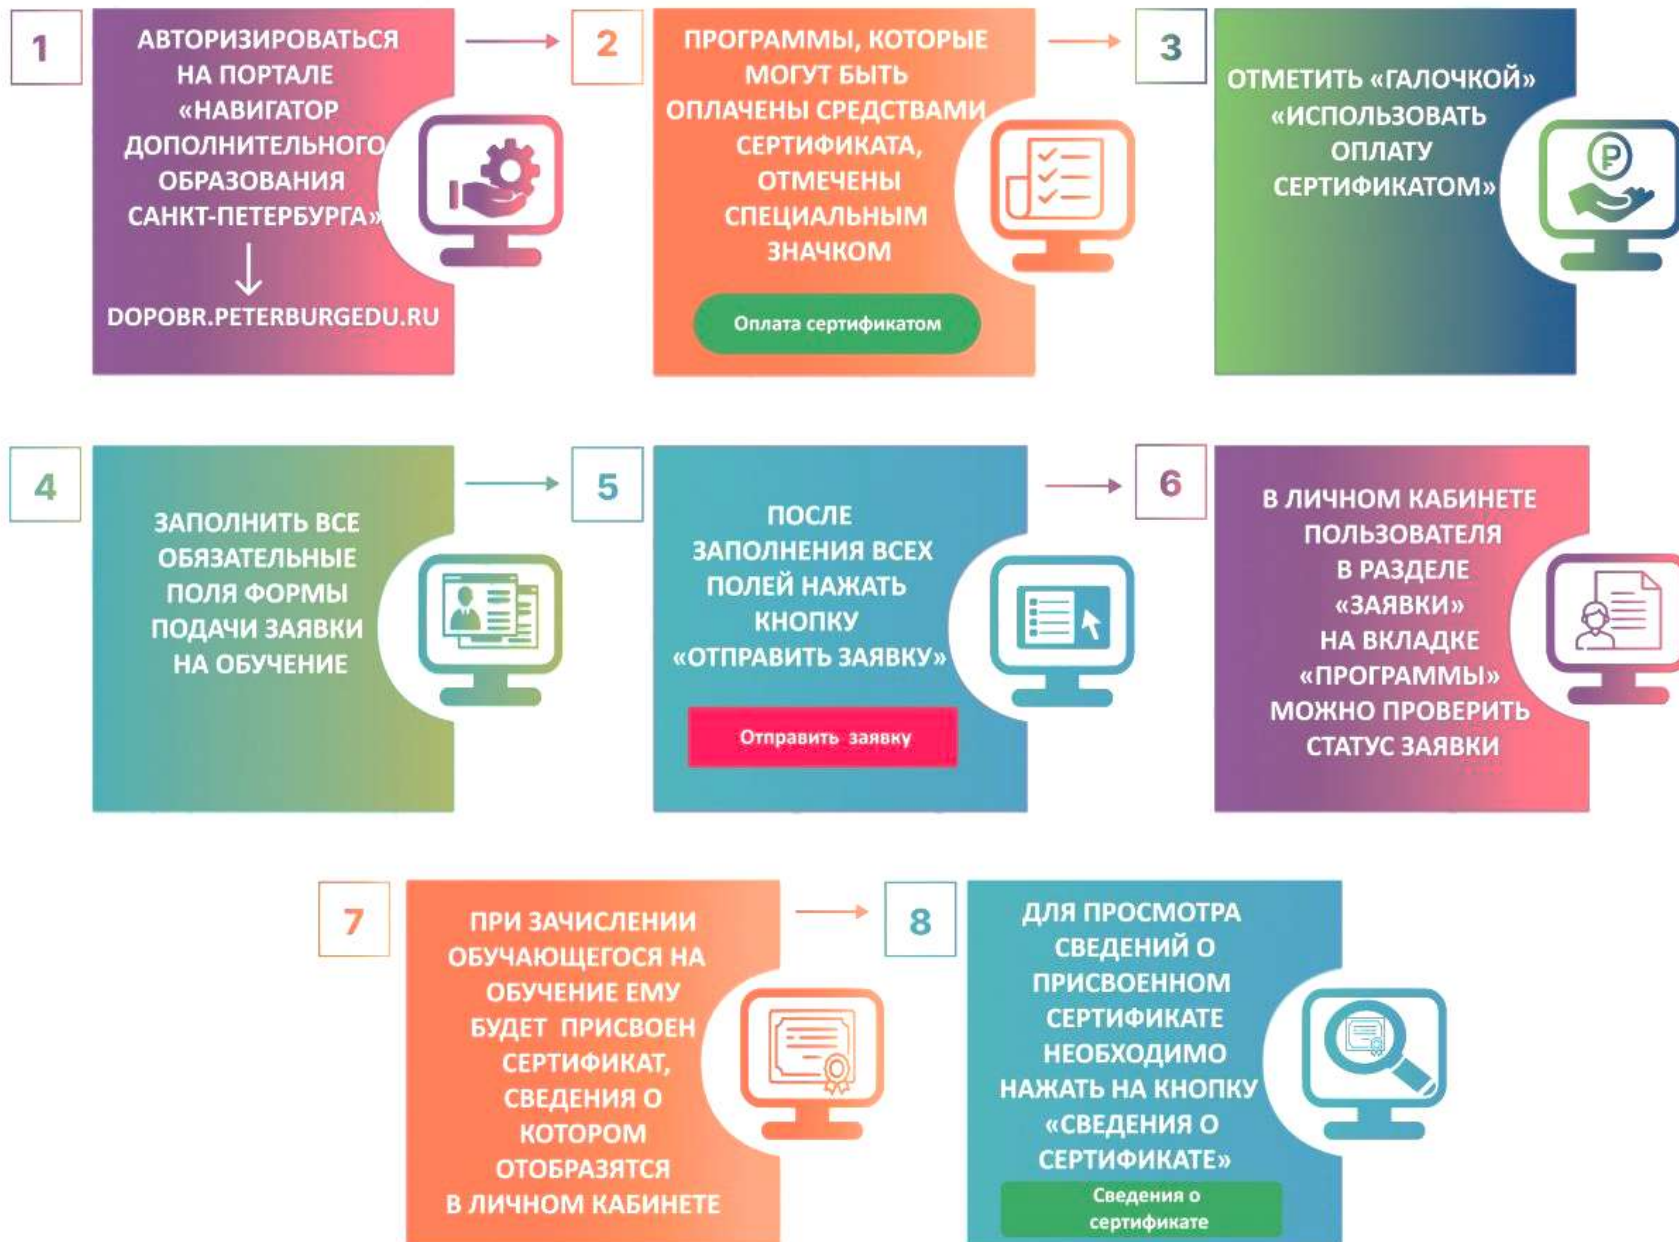

ИНСТРУКЦИЯ ДЛЯ РОДИТЕЛЕЙ ПО ОФОРМЛЕНИЮ СОЦИАЛЬНОГО СЕРТИФИКАТА НА ОБУЧЕНИЕ ПО ДОПОЛНИТЕЛЬНОЙ ОБЩЕРАЗВИВАЮЩЕЙ ПРОГРАММЕ НА ПОРТАЛЕ «НАВИГАТОР ДОПОЛНИТЕЛЬНОГО ОБРАЗОВАНИЯ САНКТ-ПЕТЕРБУРГА»

**ДОКУМЕНТ ПОДПИСАН
ЭЛЕКТРОННОЙ ПОДПИСЬЮ**