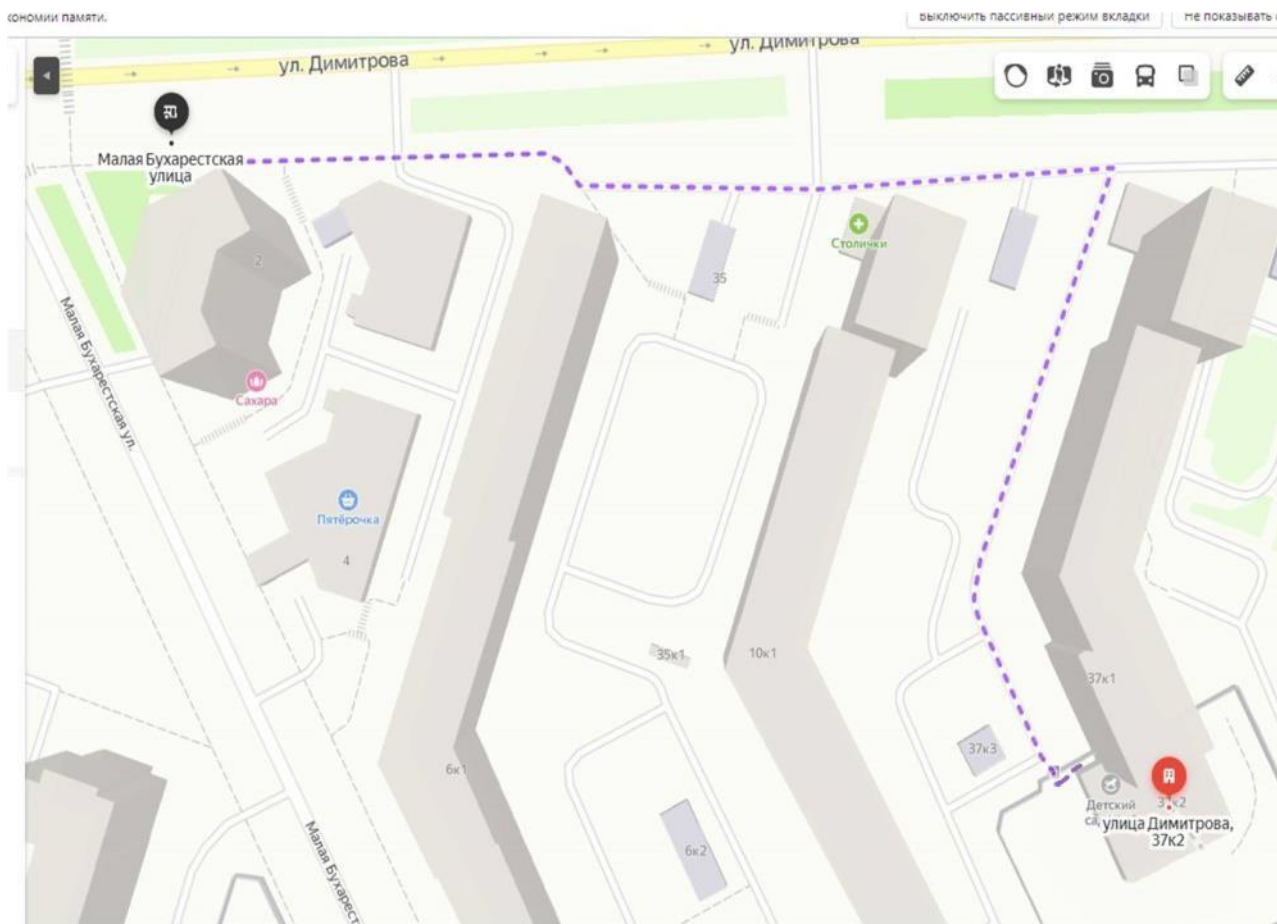

Как добраться до ГБДОУ № 42 (2 здание) с остановки М. Бухарестская на улице Димитрова (маршрут автобусы № 157, 253, 282, 241)

Адрес: 192288 Санкт-Петербург, улица Димитрова, 37 корп. 2
Телефон 8 (812) 410-85-43, 8 (812) 410-84-95 E-mail dou.42@yandex.ru

Расстояние ~ 430 м

Выйти на остановке общественного транспорта, повернуть налево и следовать по асфальтированному широкому тротуару мимо аптеки «Столички» до дома № 37 корп. 1 по ул. Димитрова) (магазин «Фермер» на углу дома. Повернуть по тротуару направо и двигаться вдоль дома до конца – перед Вами калитка с домофоном – вход на территорию. На территории детского сада повернуть сразу налево для входа в здание.

Весь путь до здания - это широкий тротуар с асфальтированным покрытием, занижение бордюрного камня.

**ДОКУМЕНТ ПОДПИСАН
ЭЛЕКТРОННОЙ ПОДПИСЬЮ**

СВЕДЕНИЯ О СЕРТИФИКАТЕ ЭП

Сертификат 29506604513842569967847282462287250401048067613