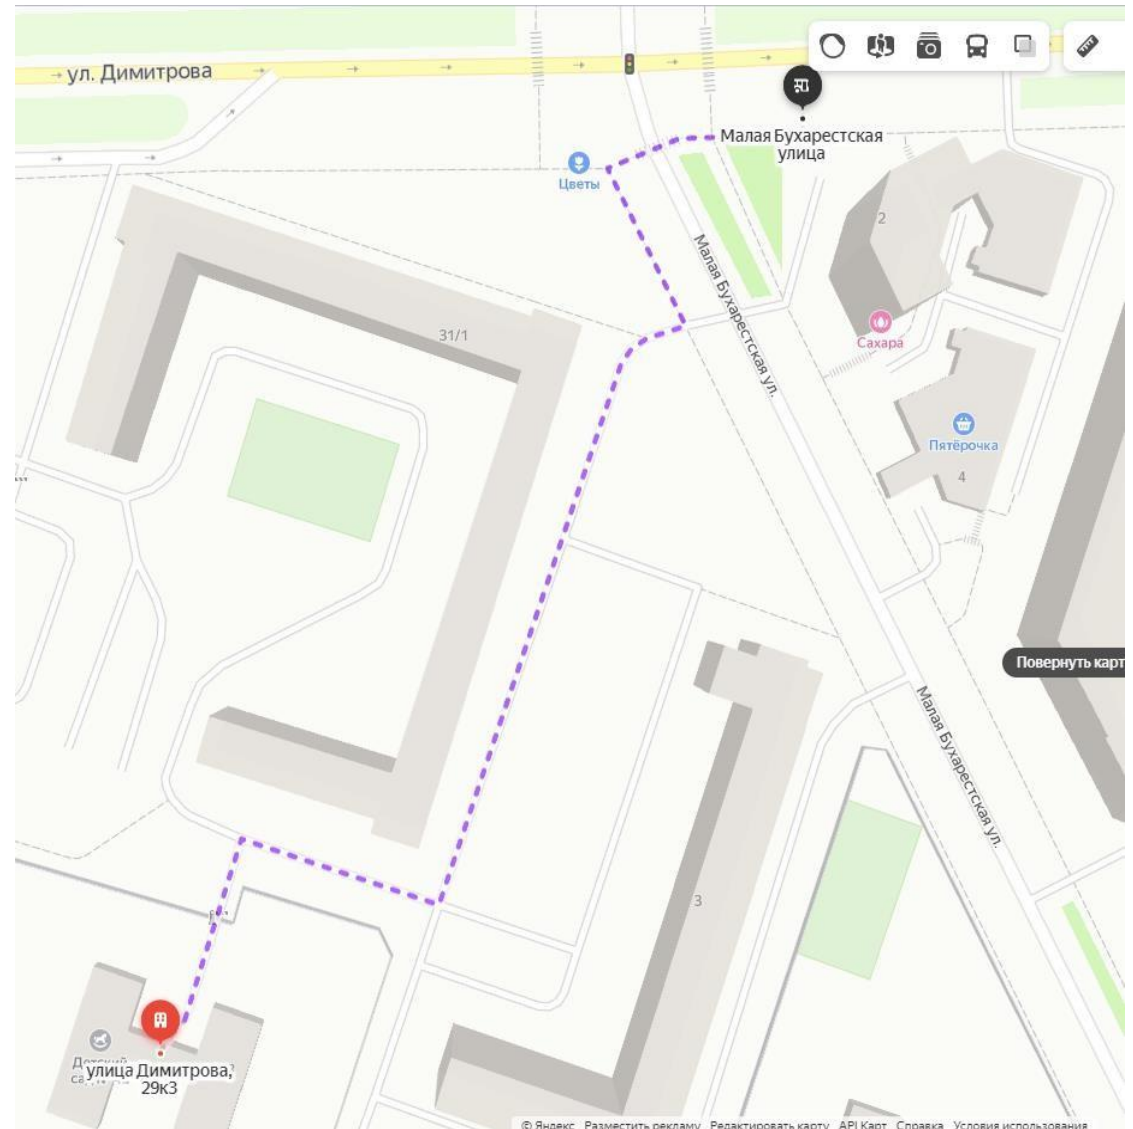

### Остановки транспорта:

- Малая Бухарестская (ул. Димитрова) (~ 400м)

- Бухарестская д.118 (~ 500м)

- Бухарестская (около магазина «Лента» на ул. Бухарестская 69) (ул. Димитрова) (~ 700м)

## 1. Как добраться с остановки М. Бухарестская на улице Димитрова (маршрут автобусы № 157, 282, 253,241)

Выйти на остановке общественного транспорта, повернуть направо к переходу (регулируемый, занижение бордюрного камня) на Малой Бухарествкой улице (~10 м) перейти на противоположную сторону. Пройти метров 25 до проезда, который находится между домами: №31/1 по ул. Димитрова и №3 по М.Бухарестской и повернуть по нему направо и двигаться вдоль дома 31/1 по ул. Димитрова до угла дома. Повернуть по тротуару направо (нет занижения бордюрного камня) и пройти вдоль дома до входа в ворота на территорию детского сада. На территории детского сада повернуть сначала направо, потом налево (для входа в здание). Весь путь до здания - это широкий тротуар с асфальтированным покрытием.

**2. Как добраться с остановки (ул. Димитрова) на ул. Бухарестская (около магазина «Лента» ул. Бухарестская 69) (~ 700м)  
(маршрут автобусы № 56, 57, 54, 241, 282, 157, 253 трамваи № 25, 43,49,45)**

Выйти на остановке общественного транспорта, пересечь переход (регулируемый, занижение бордюрного камня) на ул. Бухарестская улице. Следовать по тротуару (мимо ЖК «Твин Пикс) до угла дома № 29 к.1 по ул. Димитрова и повернуть направо и двигаться вдоль дома 29 к.1 на ул. Димитрова до дома № 112 по ул. Бухарестской. Повернуть по тротуару налево вдоль дома (нет занижения бордюрного камня). Продолжая

двигаться прямо пересечь проезжую дорогу, перейти на тротур вдоль территории детского сада № 41 (мимо магазина 24 часа). Переход на широкую грунтовую дорожку вдоль ограждения детского сада № 42 до съезда (занижение бордюра) ко входу в ворота на территорию детского сада. На территории детского сада повернуть сначала направо, потом налево (для входа в здание).