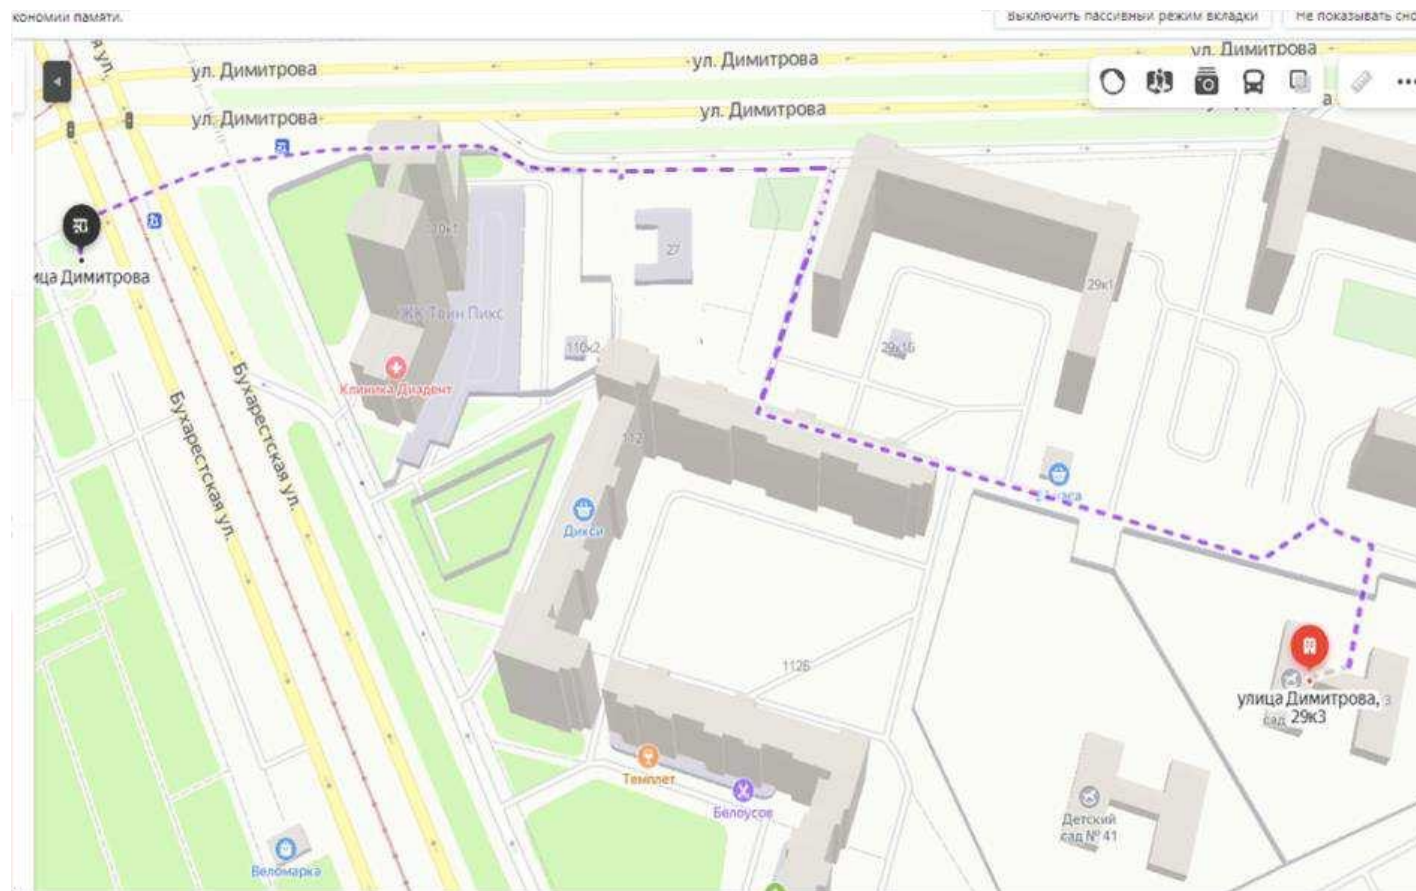

**2. Как добраться с остановки (ул. Димитрова) на ул. Бухарестская (около магазина «Лента» ул. Бухарестская 69) (~ 700м)
(маршрут автобусы № 56, 57, 54, 241, 282, 157, 253 трамваи № 25, 43,49,45)**

Выйти на остановке общественного транспорта, пересечь переход (регулируемый, занижение бордюрного камня) на ул. Бухарестская улице. Следовать по тротуару (мимо ЖК «Твин Пикс) до угла дома № 29 к.1 по ул. Димитрова и повернуть направо и двигаться вдоль дома 29 к.1 на ул. Димитрова до дома № 112 по ул. Бухарестской. Повернуть по тротуару налево вдоль дома (нет занижения бордюрного камня). Продолжая

двигаться прямо пересечь проезжую дорогу, перейти на тротур вдоль территории детского сада № 41 (мимо магазина 24 часа). Переход на широкую грунтовую дорожку вдоль ограждения детского сада № 42 до съезда (занижение бордюра) ко входу в ворота на территорию детского сада. На территории детского сада повернуть сначала направо, потом налево (для входа в здание).