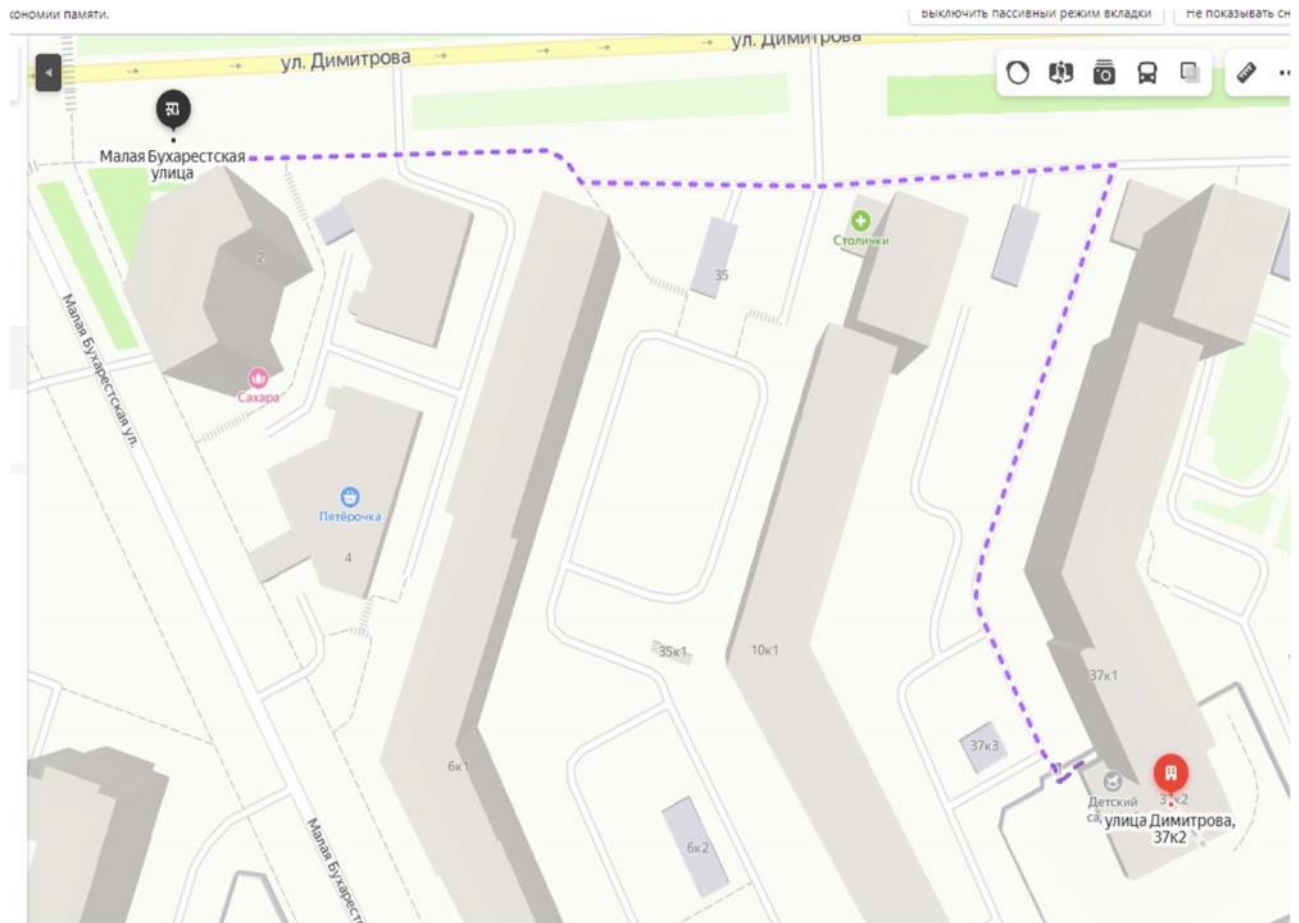

Как добраться до ГБДОУ № 42 (2 здание) с остановки М. Бухарестская на улице Димитрова (маршрут автобусы № 157, маршрутки № К-16, К- 82)

Адрес: 192288 Санкт-Петербург, улица Димитрова, 37 корп. 2
Телефон 8 (812) 410-85-43, 8 (812) 410-84-95 E-mail dou.42@yandex.ru

Расстояние ~ 430 м

Выйти на остановке общественного транспорта, повернуть налево и следовать по асфальтированному широкому тротуару мимо аптеки «Столички» до дома № 37 корп. 1 по ул. Димитрова) (магазин «Фермер» на углу дома. Повернуть по тротуару направо и двигаться вдоль дома до конца – перед Вами калитка с домофоном – вход на территорию. На территории детского сада повернуть сразу налево для входа в здание.

Весь путь до здания - это широкий тротуар с асфальтированным покрытием, занижение бордюрного камня.

**ДОКУМЕНТ ПОДПИСАН
ЭЛЕКТРОННОЙ ПОДПИСЬЮ**

СВЕДЕНИЯ О СЕРТИФИКАТЕ ЭП

Сертификат 603332450510203670830559428146817986133868575811