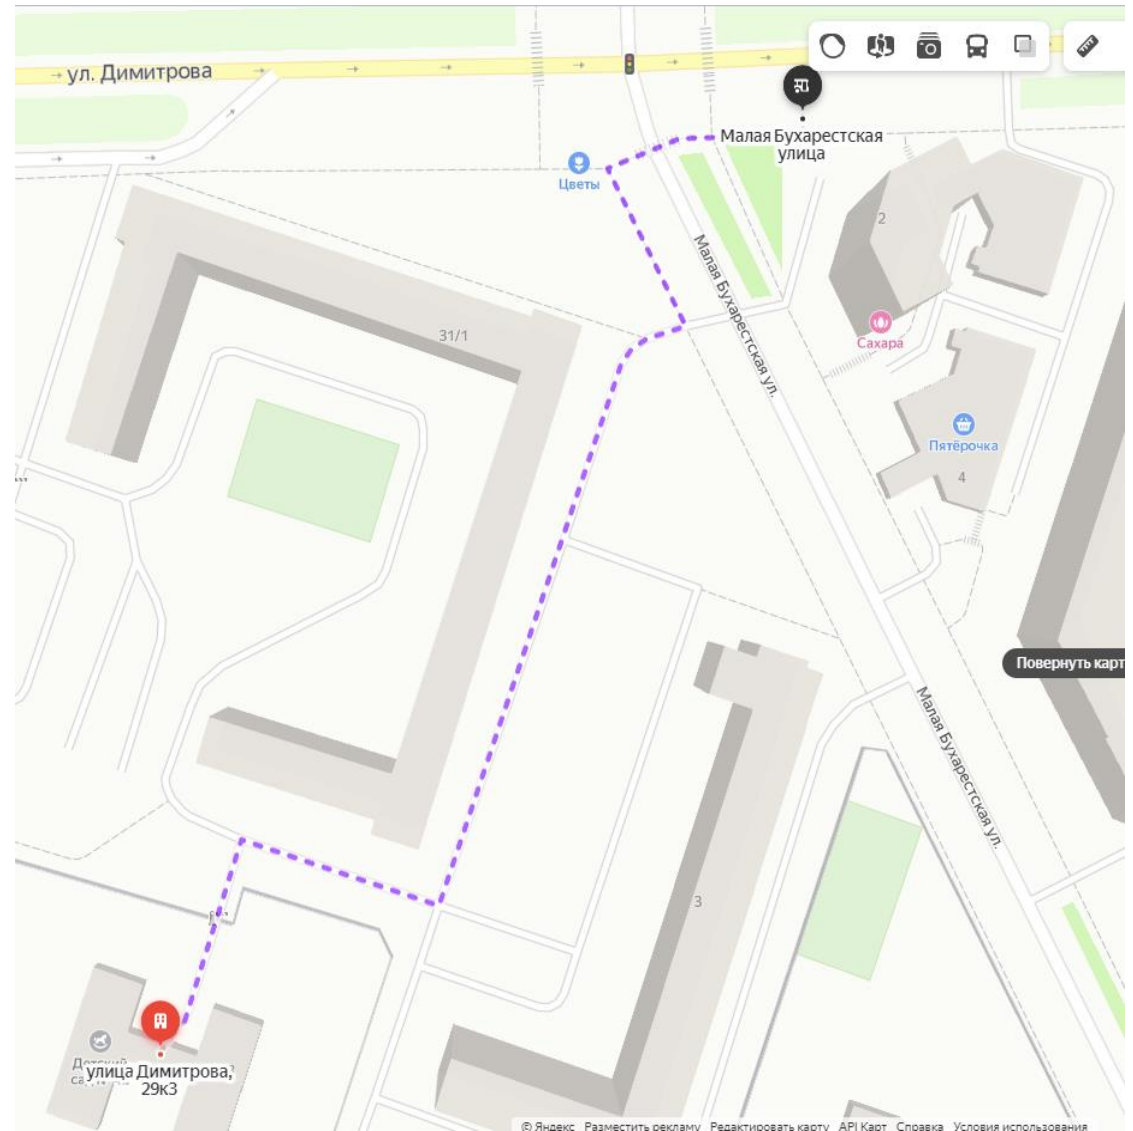

Проспект Славы (выход к парку героев пожарных) (1500м)

Маршруты:

✓ автобус: № 56,57, 54, 157, К -56, К -82, К -16

✓ трамвай № 45,49,25,43

Остановки транспорта:

- Малая Бухарестская (ул. Димитрова) (~ 400м)

- Бухарестская д.118 (~ 500м)

- Бухарестская (около магазина «Лента» на ул. Бухарестская 69) (ул. Димитрова) (~ 700м)

Информация об ответственных

*за сопровождение и оказание помощи инвалидам при предоставлении услуг на объекте,
за организацию работы по обеспечению доступности объекта для инвалидов*

1. Как добраться с остановки М. Бухарестская на улице Димитрова (маршрут автобусы № 157, маршрутки № К-16, К- 82)

Выйти на остановке общественного транспорта, повернуть направо к переходу (регулируемый, занижение бордюрного камня) на Малой Бухарествкой улице (~10 м) перейти на противоположную сторону. Пройти метров 25 до проезда, который находится между домами: №31/1 по ул. Димитрова и №3 по М.Бухарестской и повернуть по нему направо и двигаться вдоль дома 31/1 по ул. Димитрова до угла дома. Повернуть по тротуару направо (нет занижения бордюрного камня) и пройти вдоль дома до входа в ворота на территорию детского сада. На территории детского сада повернуть сначала направо, потом налево (для входа в здание). Весь путь до здания - это широкий тротуар с асфальтированным покрытием.

Выйти на остановке общественного транспорта, пересечь переход (регулируемый, занижение бордюрного камня) на ул. Бухарестская улице. Следовать по тротуару (мимо ЖК «Твин Пикс») до угла дома № 29 к.1 по ул. Димитрова и повернуть направо и двигаться вдоль дома 29 к.1 на ул. Димитрова до дома № 112 по ул. Бухарестской. Повернуть по тротуару налево вдоль дома (нет занижения бордюрного камня).