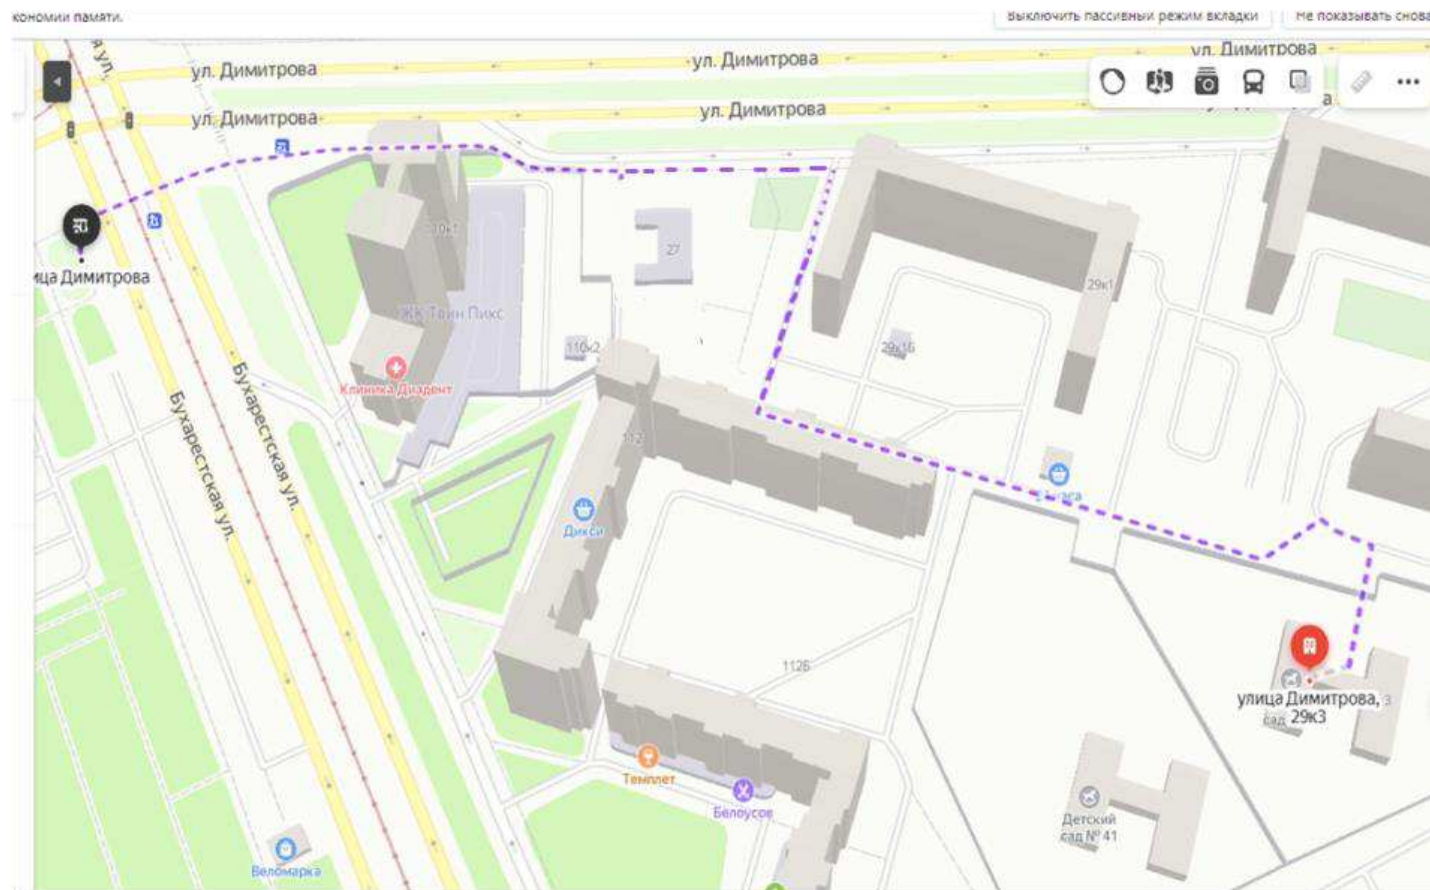

2. Как добраться с остановки (ул. Димитрова) на ул. Бухарестская (около магазина «Лента» ул. Бухарестская 69) (~ 700м)

(маршрут автобусы № 56, 57, 54, трамваи № 25, 43, 49, 45 маршрутки № К - 56, К - 253, К - 16)

Выйти на остановке общественного транспорта, пересечь переход (регулируемый, занижение бордюрного камня) на ул. Бухарестская улице. Следовать по тротуару (мимо ЖК «Твин Пикс») до угла дома № 29 к.1 по ул. Димитрова и повернуть направо и двигаться вдоль дома 29 к.1 на ул. Димитрова до дома № 112 по ул. Бухарестской. Повернуть по тротуару налево вдоль дома (нет занижения бордюрного камня).

Продолжая двигаться прямо пересечь проезжую дорогу, перейти на тротур вдоль территории детского сада № 41 (мимо магазина 24 часа). Переход на широкую грунтовую дорожку вдоль ограждения детского сада № 42 до съезда (занижение бордюра) ко входу в ворота на территорию детского сада. На территории детского сада повернуть сначала направо, потом налево (для входа в здание).